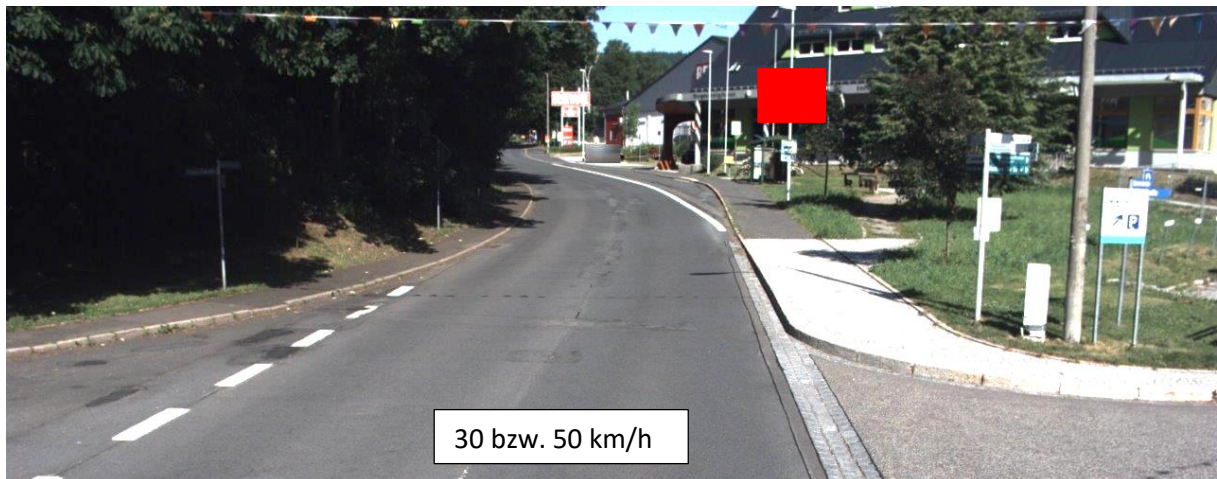

## L 1140 Brunnenstraße

Straßenbeleuchtungsmast vor Brunnenstraße 1, aus Ri. L 3004

aus Richtung Engertalstraße

von	bis	zulässige Höchstgeschwindigkeit	Tage	< 50 km/h	51 - 60 km/h	> 60 km/h	Summe Kfz
		50 km/h			keine Daten in 2023 vorhanden		