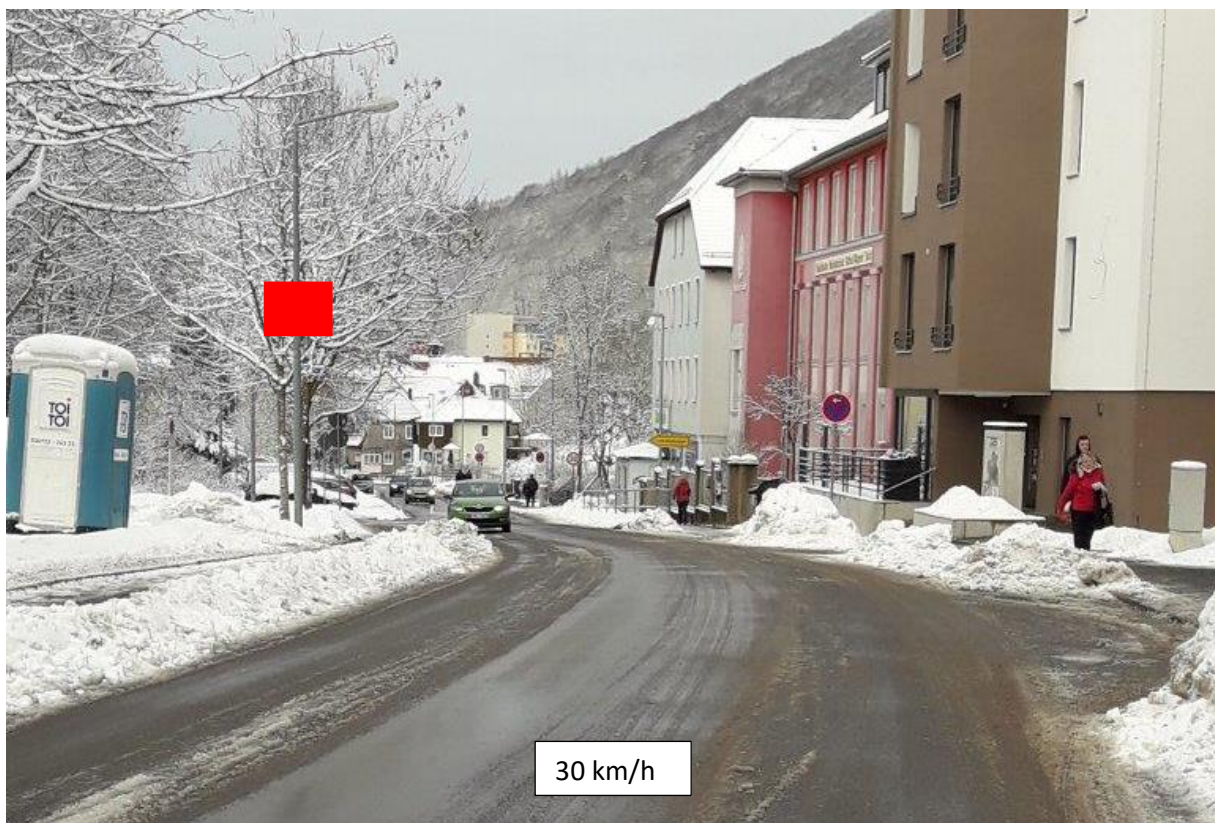

Rimbachstraße

Straßenbeleuchtungsmast gegenüber von Rimbachstraße 47, aus Ri. Prießnitzstraße

aus Richtung Prießnitzstraße

von	bis	zulässige Höchstge- schwindig- keit	Tage	< 30 km/h	31 - 40 km/h	> 50 km/h	Summe Kfz
25.09.2023	03.11.2023	30 km/h	40	15.238	23.377	5.129	43.744
				35%	53%	12%	100%
03.11.2023	12.12.2023	30 km/h	40	17.099	23.140	4.473	44.712
				38%	52%	10%	100%