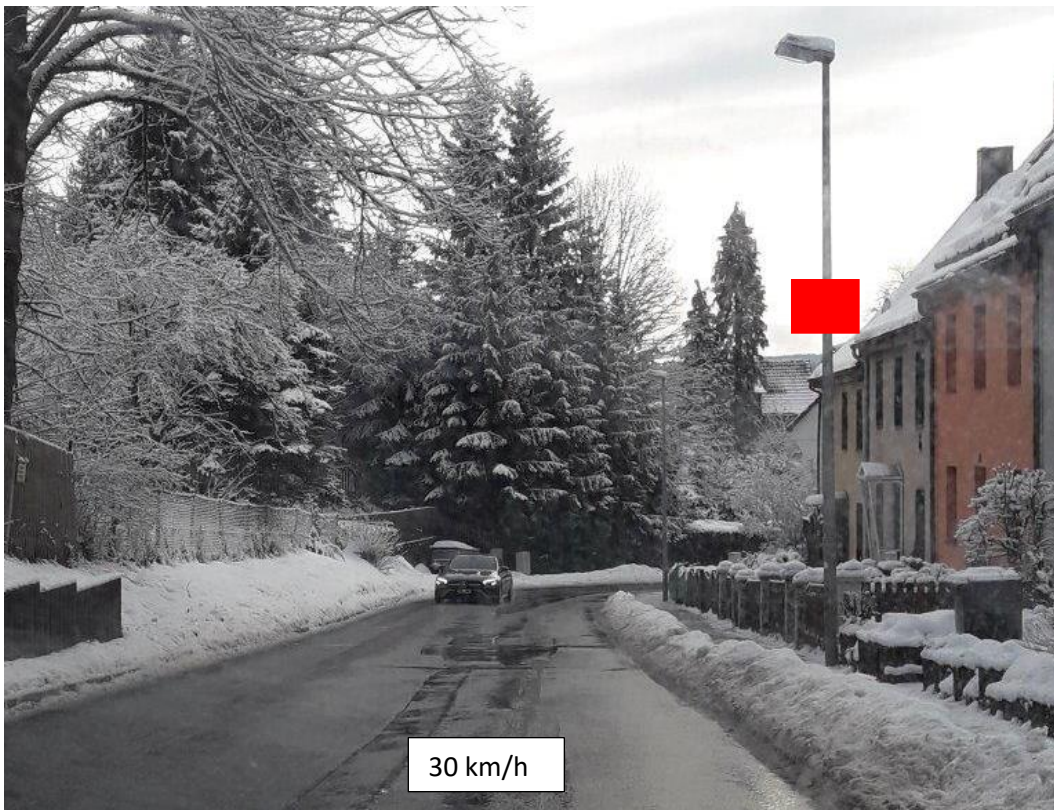

Linsenhofer Straße im 30 km/h-Bereich

Straßenbeleuchtungsmast vor Linsenhofer Straße 51 / 53, aus Ri. Albrechts

aus Richtung Zentrum

von	bis	zulässige Höchstgeschwindigkeit	Tage	< 30 km/h	31 - 40 km/h	> 50 km/h	Summe Kfz
16.12.2022	02.01.2023	30 km/h	18	4.316	16.490	3.033	23.839
				18%	69%	13%	100%
02.01.2023	02.02.2023	30 km/h	32	9.278	32.597	5.170	47.045
				20%	69%	11%	100%
14.02.2023	17.03.2023	30 km/h	32	8.974	33.004	5.174	47.152
				19%	70%	11%	100%
30.03.2023	29.04.2023	30 km/h	31	10.399	32.164	4.703	47.266
				22%	68%	10%	100%
22.05.2023	19.06.2023	30 km/h	29	10.767	32.645	4.439	47.851
				23%	68%	9%	100%
14.09.2023	14.10.2023	30 km/h	31	10.487	32.142	4.661	47.290
				22%	68%	10%	100%
03.11.2023	03.12.2023	30 km/h	31	9.829	32.536	4.887	47.252
				21%	69%	10%	100%