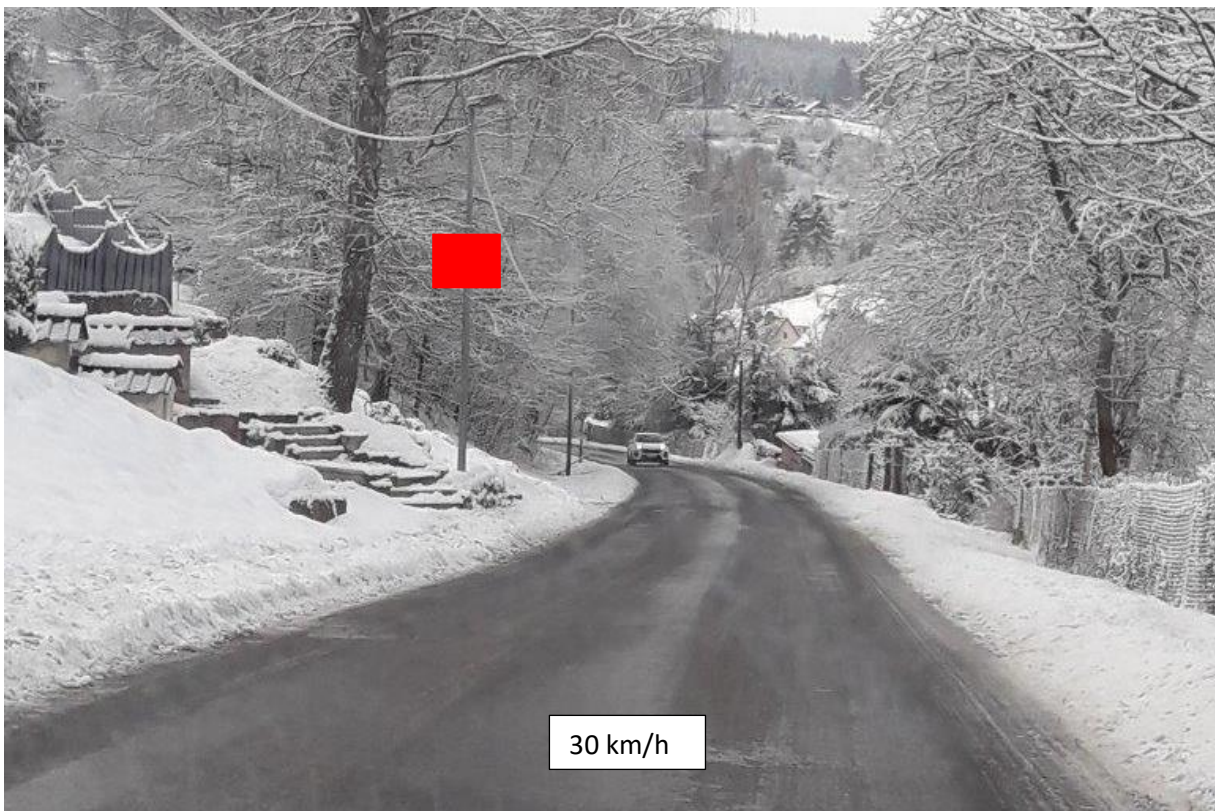

Am Lautenberg

Straßenbeleuchtungsmast vor Am Lautenberg 16, aus Ri. Richard-Wagner-Straße

aus Richtung Heinrichs

von	bis	zulässige Höchstge- schwindigkeit	Tage	< 30 km/h	31 - 40 km/h	> 50 km/h	Summe Kfz
		30 km/h			keine Daten in 2023 vorhanden		