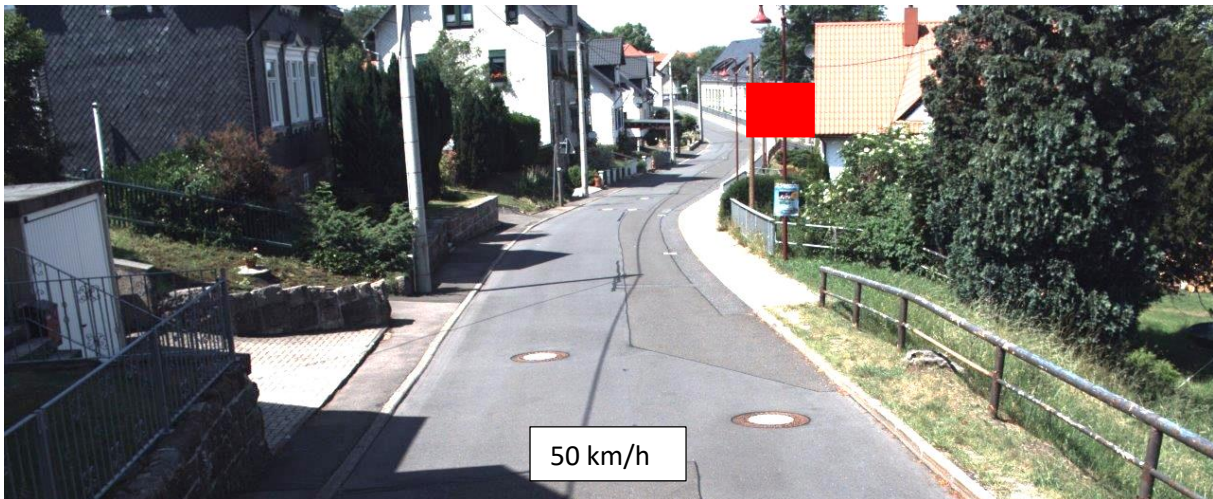

L 2615 Ritterstraße

Straßenbeleuchtungsmast gegenüber von Ritterstraße 12 / 14, aus Ri. Schmücke

aus Richtung Schmücke

von	bis	zulässige Höchstgeschwindigkeit	Tage	< 50 km/h	51 - 60 km/h	> 60 km/h	Summe Kfz
		50 km/h			keine Daten in 2023 vorhanden		