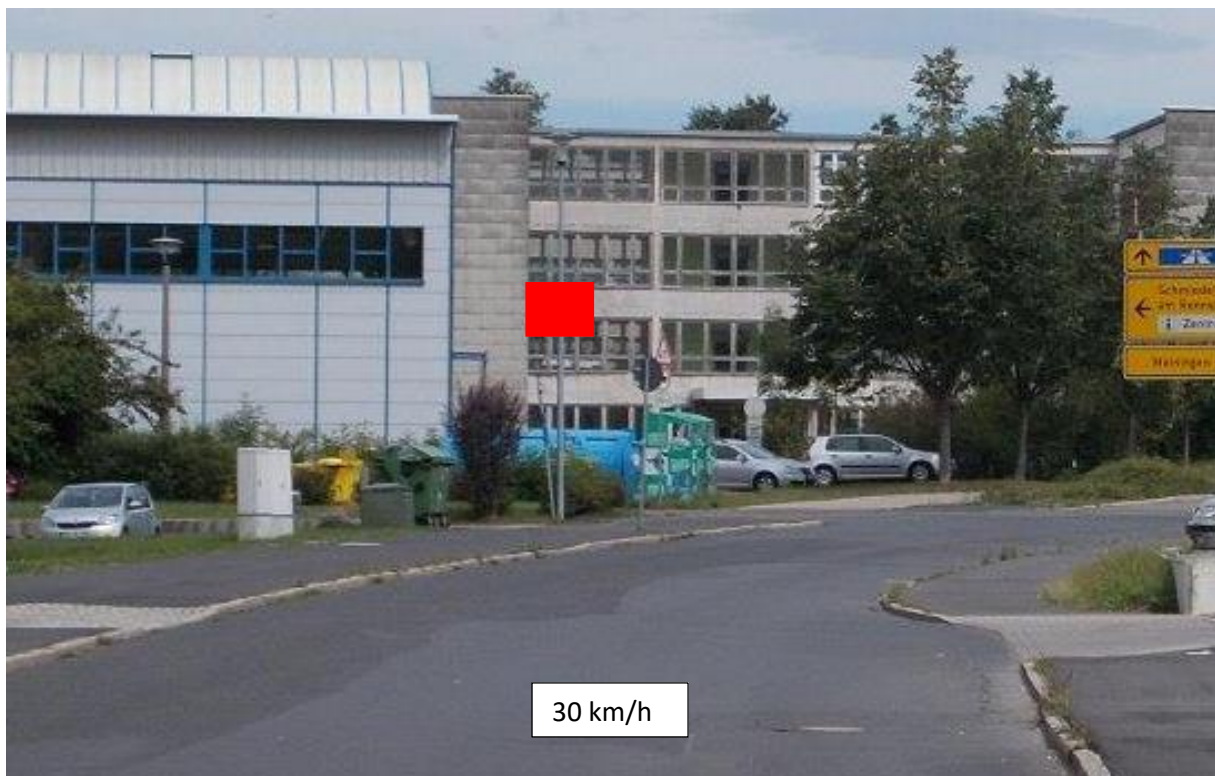

Leonhard-Frank-Straße

Straßenbeleuchtungsmast vor Leonhard-Frank-Straße 4-8, aus Ri. Heinrichs

aus Richtung Zentrum

von	bis	zulässige Höchstgeschwindigkeit	Tage	< 30 km/h	31 - 40 km/h	> 50 km/h	Summe Kfz
19.12.2022	02.01.2023	30 km/h	15	3.734	6.493	889	11.116
				34%	58%	8%	100%
02.01.2023	30.01.2023	30 km/h	29	9.835	15.521	2.042	27.398
				36%	57%	7%	100%
30.01.2023	14.03.2023	30 km/h	44	14.999	25.125	3.394	43.518
				34%	58%	8%	100%
30.03.2023	09.05.2023	30 km/h	41	15.697	25.533	3.168	44.398
				35%	58%	7%	100%
22.05.2023	28.06.2023	30 km/h	38	17.440	24.943	2.887	45.270
				39%	55%	6%	100%
14.09.2023	24.10.2023	30 km/h	41	16.460	24.964	2.988	44.412
				37%	56%	7%	100%
03.11.2023	17.12.2023	30 km/h	45	16.658	23.918	2.700	43.276
				38%	55%	6%	100%