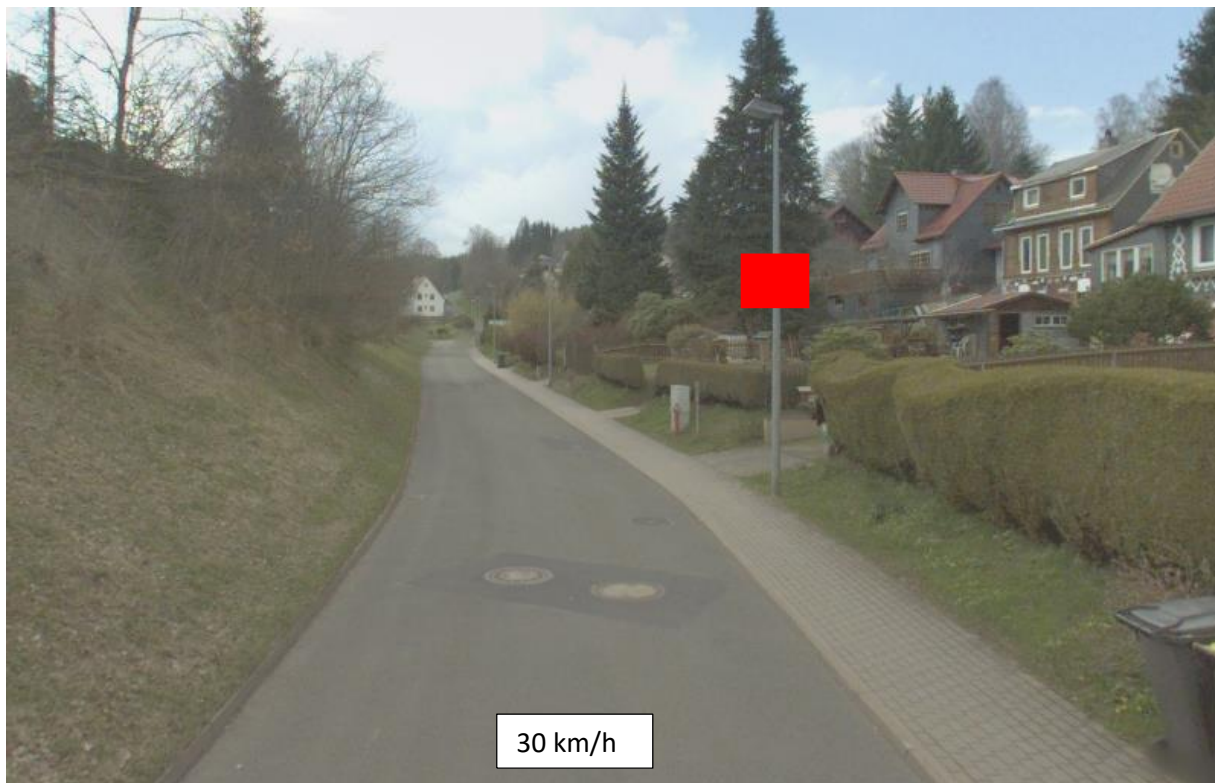

**K 501 Rüssestraße**

Straßenbeleuchtungsmast vor Rüssestraße 22/24, in Ri. Benshausen

aus Richtung Ortsmitte

| von | bis | zulässige Höchstgeschwindigkeit | Tage | < 30 km/h | 31 - 40 km/h                  | > 50 km/h | Summe Kfz |
|-----|-----|---------------------------------|------|-----------|-------------------------------|-----------|-----------|
|     |     | 30 km/h                         |      |           | keine Daten in 2023 vorhanden |           |           |